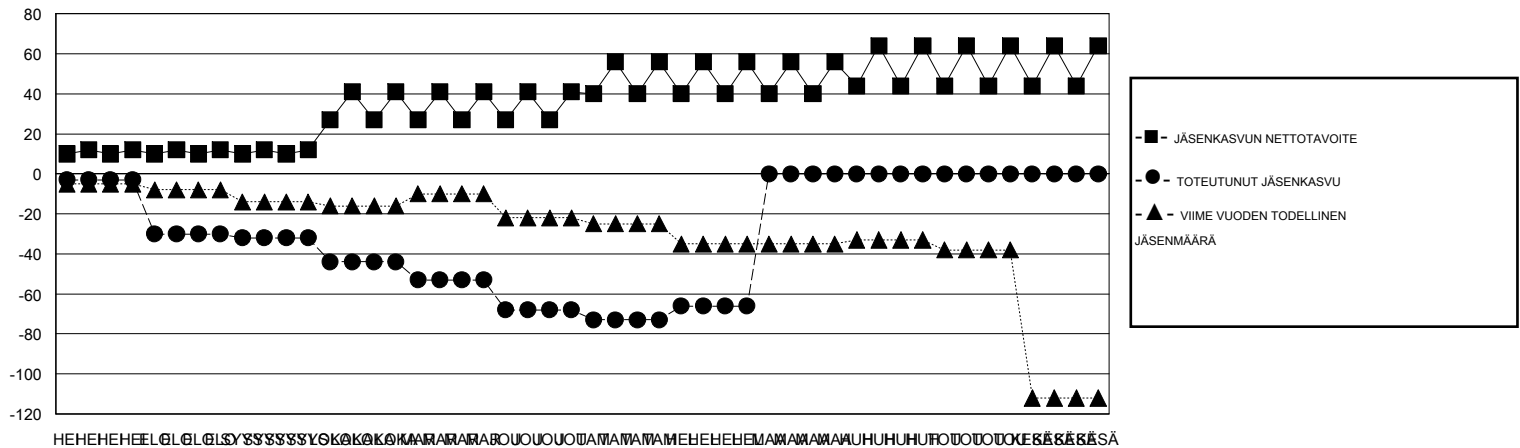

TAVOITTEET JA JÄSENET, KUMULATIIVINEN

LAKKAUTETUT KLUBIT: 5	25 CLUBS OF 67 LISÄNNYT YHDEN TAI USEAMMAN UUTTA JÄSENTÄ	<u>SUKUPUOLIJAKAUMA</u>
ERONNEET JÄSENET	KLIKKAA TÄSTÄ NÄHDÄKSESI KUMULATIIVISET JÄSENTIEDOT	MIES 1,361 (85.65%)
KUOLLUT 10		NAINEN 228 (14.35%)
KLUBI LAKKAUTETTU 0		PERHEJÄSENIÄ YHTEENSÄ 2
MUU 94		PERHEJÄSENET, JOTKA MAKSAVAT PUOLET JÄSENMAKSUSTA 1
YHTEENSÄ 104